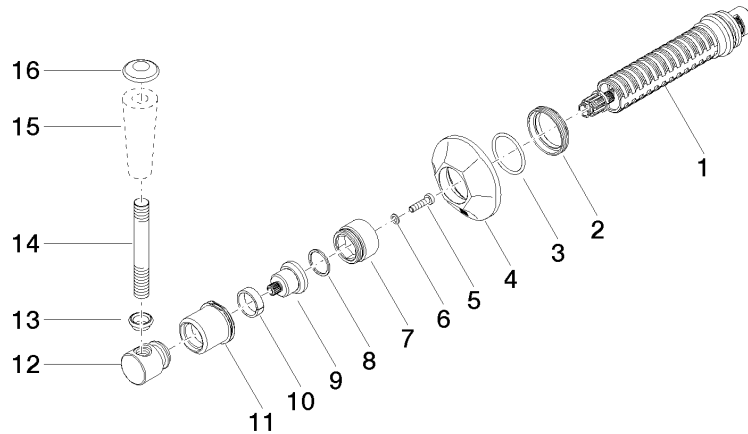

36 608 371

MADISON Llave de paso empotrada cierre a la derecha 3/4" - Cromo

MADISON

36 608 371

36 608 371

Certificado

IAPMO_4976 (1). WRAS_2010066.

36 608 371

Lista de piezas de recambios

N°	Número de artículo	Denominación	Cantidad de montaje	Plazo de entrega
1	90 90 03 127 00 90	parte superior	1	2
2	09 23 10 125-00	tuerca	1	10
3	90 14 10 063 00 90	sello	1	2
4	09 27 37 102-00	roseta	1	10
5	09 30 30 069 90	tornillo	1	2
6	09 30 11 194 90	disco	1	2
7	09 18 30 007-00	camisa	1	10
8	90 28 10 030 00 90	anillo	1	2
9	09 12 12 064-00	alojamiento	1	10
10	90 14 15 021 00 90	anillo	1	2
11	09 21 02 161-00	funda	1	10
12	09 20 37 101-00	manilla	1	10
13	09 20 37 001-00	manilla	1	10
14	09 28 22 013 90	tubo	1	2
15	11 170 370-00	MADISON Embellecedor para maneta - Cromo	1	10
16	09 30 30 062-00	tornillo	1	10