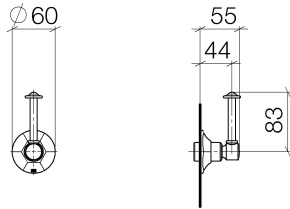

36 608 371

MADISON Llave de paso empotrada cierre a la derecha 3/4" - Cromo

MADISON

36 608 371

36 608 371

Certificado

IAPMO_4976 (1). WRAS_2010066.

36 608 371

Lista de piezas de recambios

N°	Número de artículo	Denominación	Cantidad de montaje	Plazo de entrega
1	90 90 03 127 00 90	parte superior	1	2
2	09 23 10 125-00	tuerca	1	10
3	90 14 10 063 00 90	sello	1	2
4	09 27 37 102-00	roseta	1	10
5	09 30 30 069 90	tornillo	1	2
6	09 30 11 194 90	disco	1	2
7	09 18 30 007-00	camisa	1	10
8	90 28 10 030 00 90	anillo	1	2
9	09 12 12 064-00	alojamiento	1	10
10	90 14 15 021 00 90	anillo	1	2
11	09 21 02 161-00	funda	1	10
12	09 20 37 101-00	manilla	1	10
13	09 20 37 001-00	manilla	1	10
14	09 28 22 013 90	tubo	1	2
15	11 170 370-00	MADISON Embellecedor para maneta - Cromo	1	10
16	09 30 30 062-00	tornillo	1	10